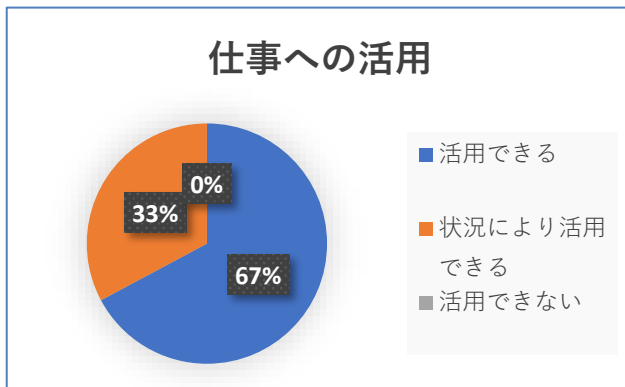

講習会アンケート結果（抜粋）

アンケートに記載された意見・感想

- ・座学だけではなく実技講習があるのは非常に分り易かった。
- ・除雪機械のメンテナンス、作業前点検などに活用できる。
- ・経験されたヒヤリハットを聞くことができ危険予知の幅が広がり作業の参考になった。